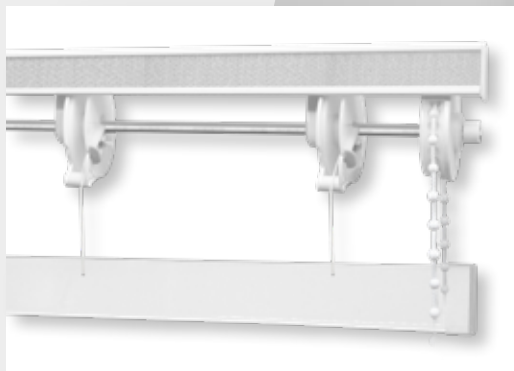

TENDE **EFFETTO ONDA**
E SISTEMI DI SCORRIMENTO

TENDE A **PACCHETTO TESO** E SISTEMI DI SCORRIMENTO

- Possibilità di steccatura con tondino in vetroresina

TESSUTI GRANDE ASSORTIMENTO

Con o senza **MANTOVANA**

TENDE A CADUTA ZIP E ZIP TENS

- Sistema con guide Zip, ermetiche a pioggia e vento
- Possibile utilizzo con sistema di motorizzazione
- Realizzabile in Cristal trasparente o in pvc ombreggianti e oscuranti
- Possibile applicazione di Rete Fabrinet per realizzare grandi zanzariere, adatte ad ampie vetrate
- Realizzazione nella versione Tens, esclusivamente con movimentazione a motore, al fine di tenere il telo perfettamente in tensione
- MAX 500 X 500 cm

con **MICROFORATO**

con rete **FABRINET**

con **CRISTAL**

con **OSCURANTE**

sistema **ZIP TENS**

TENDE CON

- **GUIDE ANTIVENTO**
- **TRAVERSE INTERMEDIE**
- **CASSONETTO QUADRO**

Tenda con cassonetto ispezionabile da 120 mm o 140 mm, particolarmente adatta per gazebo e pergolati. Grazie alle guide laterali e alle traverse intermedie in alluminio, favorisce una elevata protezione da pioggia e vento.