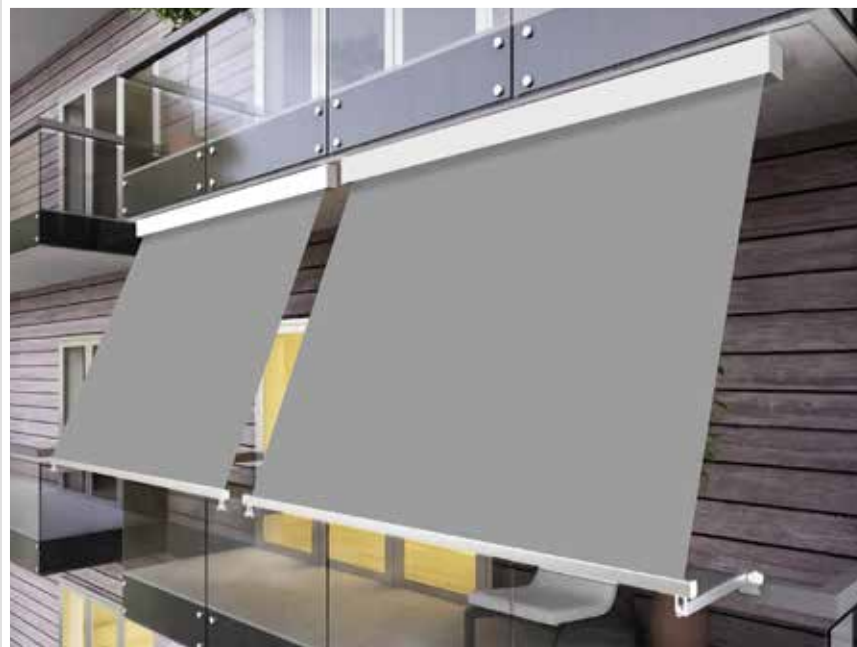

con **MICROFORATO**

con rete **FABRINET**

con **CRISTAL**

con **OSCURANTE**

sistema **ZIP TENS**

TENDE CON

- **GUIDE ANTIVENTO**
- **TRAVERSE INTERMEDIE**
- **CASSONETTO QUADRO**

Tenda con cassonetto ispezionabile da 120 mm o 140 mm, particolarmente adatta per gazebo e pergolati. Grazie alle guide laterali e alle traverse intermedie in alluminio, favorisce una elevata protezione da pioggia e vento.

- Cassonetto provvisto di vano per SCORREVOLI e fascia LED. I due sistemi possono funzionare contemporaneamente.

- MAX 400 X 500 cm

Modello **VERONICA**

TENDE A CADUTA **CON BRACCETTI** CON CASSONETTO **QUADRO**

- Tenda ad arganello o richiamo a molla. Particolarmente adatta per applicazioni su balconi con attacco a ringhiera o pavimento. Dotata di braccetti a sporgere da cm 50 richiudibili sia in orizzontale che in verticale.
- Cassonetto provvisto di vano per **SCORREVOLI** (possibilità di inserire un tendaggio morbido) e per fascia LED di illuminazione. I due sistemi possono funzionare contemporaneamente.